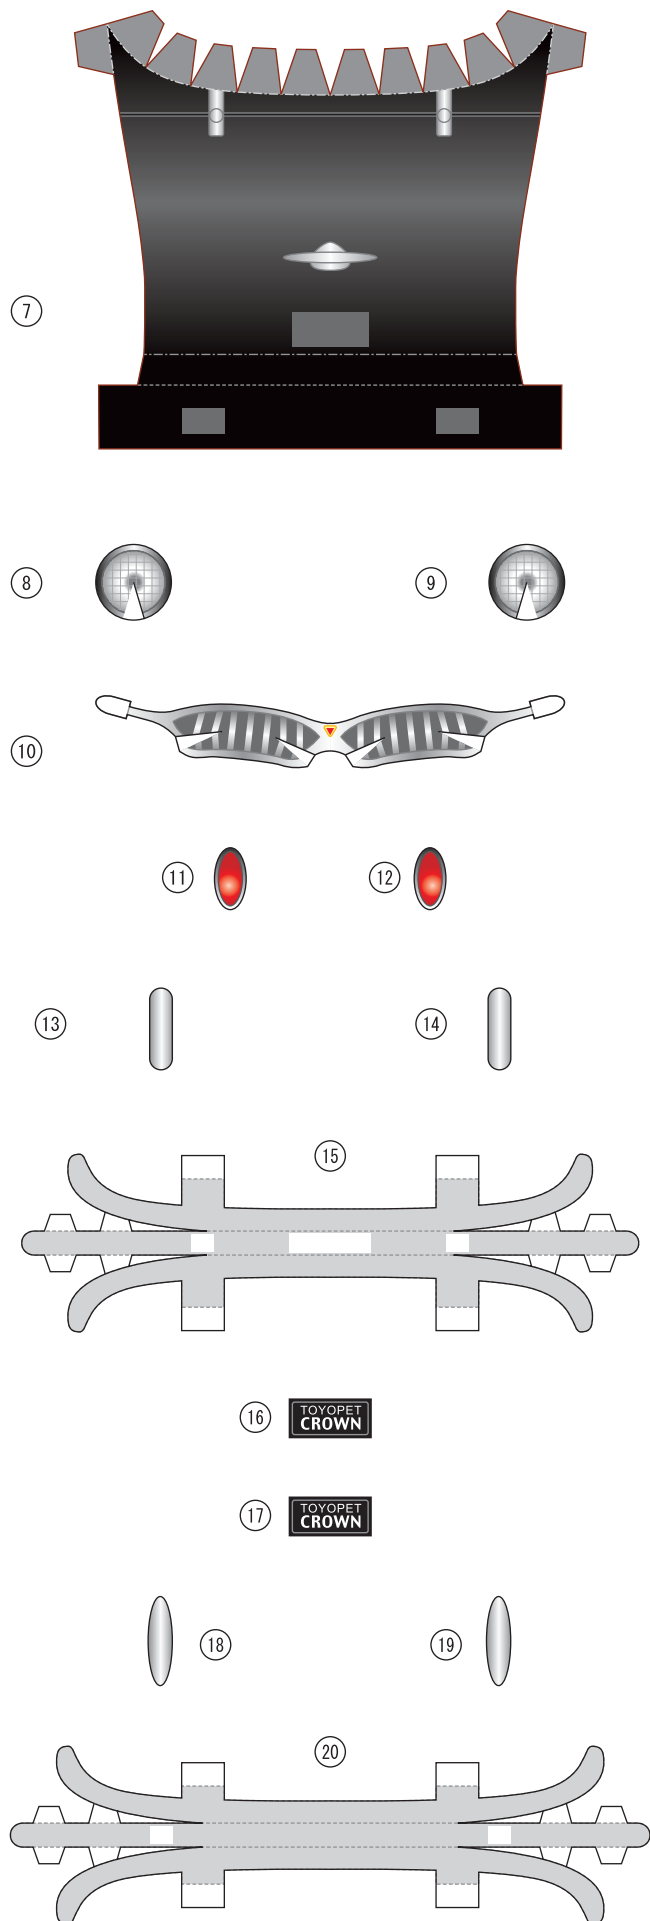

Toyopet Crown Model RS

Copyright TOYOTA MOTOR CORPORATION All Rights Reserved.
本データを著作権者に無断で複製販売、転載することは、
著作権法で禁じられています。

トヨペット クラウン RS型 1955年発売モデル

Toyopet Crown Model RS

Copyright TOYOTA MOTOR CORPORATION All Rights Reserved.
 本データを著作権者に無断で複製販売、転載することは、
 著作権法で禁じられています。

トヨペット クラウン RS型 1955年発売モデル

30

31

Toyopet Crown Model RS

Copyright TOYOTA MOTOR CORPORATION All Rights Reserved.
 本データを著作権者に無断で複製販売、転載することは、
 著作権法で禁じられています。

トヨペット クラウン RS型 1955年発売モデル