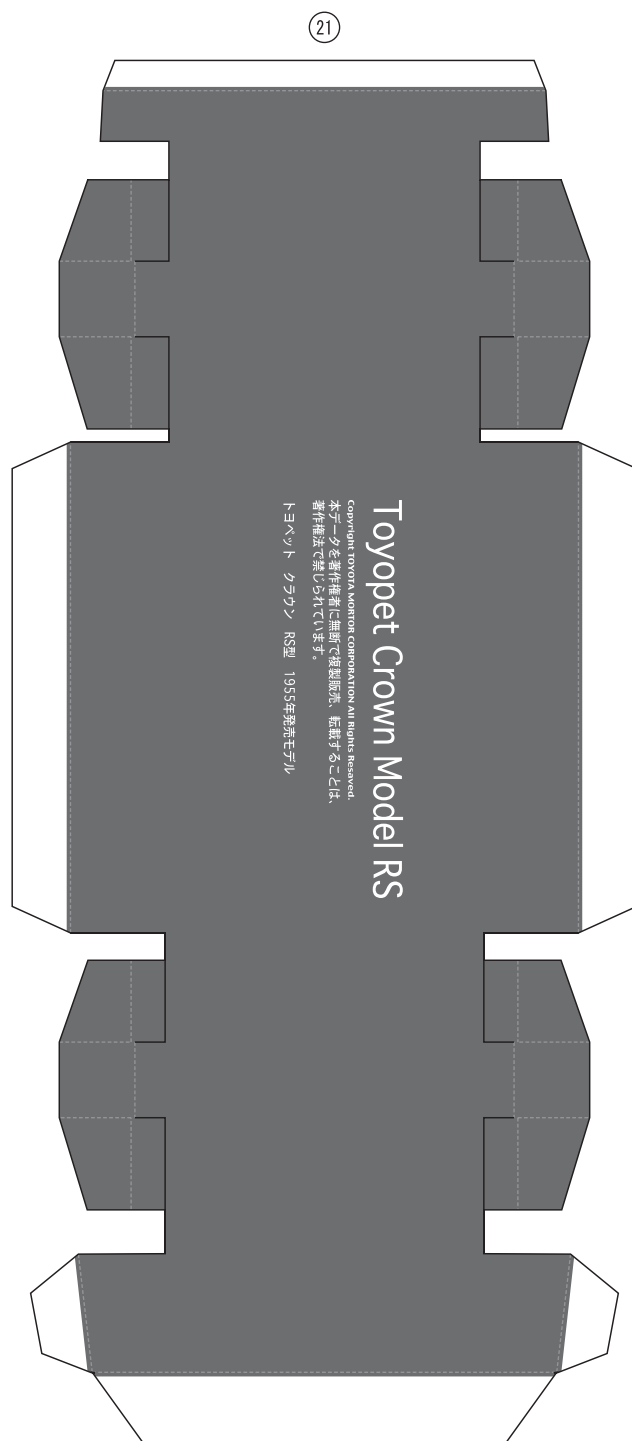

Toyopet Crown Model RS

Copyright TOYOTA MOTOR CORPORATION All Rights Reserved.
本データを著作権者に無断で複製販売、転載することは、
著作権法で禁じられています。

トヨペット クラウン RS型 1955年発売モデル

Toyopet Crown Model RS

Copyright TOYOTA MOTOR CORPORATION All Rights Reserved.
 本データを著作権者に無断で複製販売、転載することは、
 著作権法で禁じられています。

トヨペット クラウン RS型 1955年発売モデル

30

31

Toyopet Crown Model RS

Copyright TOYOTA MOTOR CORPORATION All Rights Reserved.
 本データを著作権者に無断で複製販売、転載することは、
 著作権法で禁じられています。

トヨペット クラウン RS型 1955年発売モデル