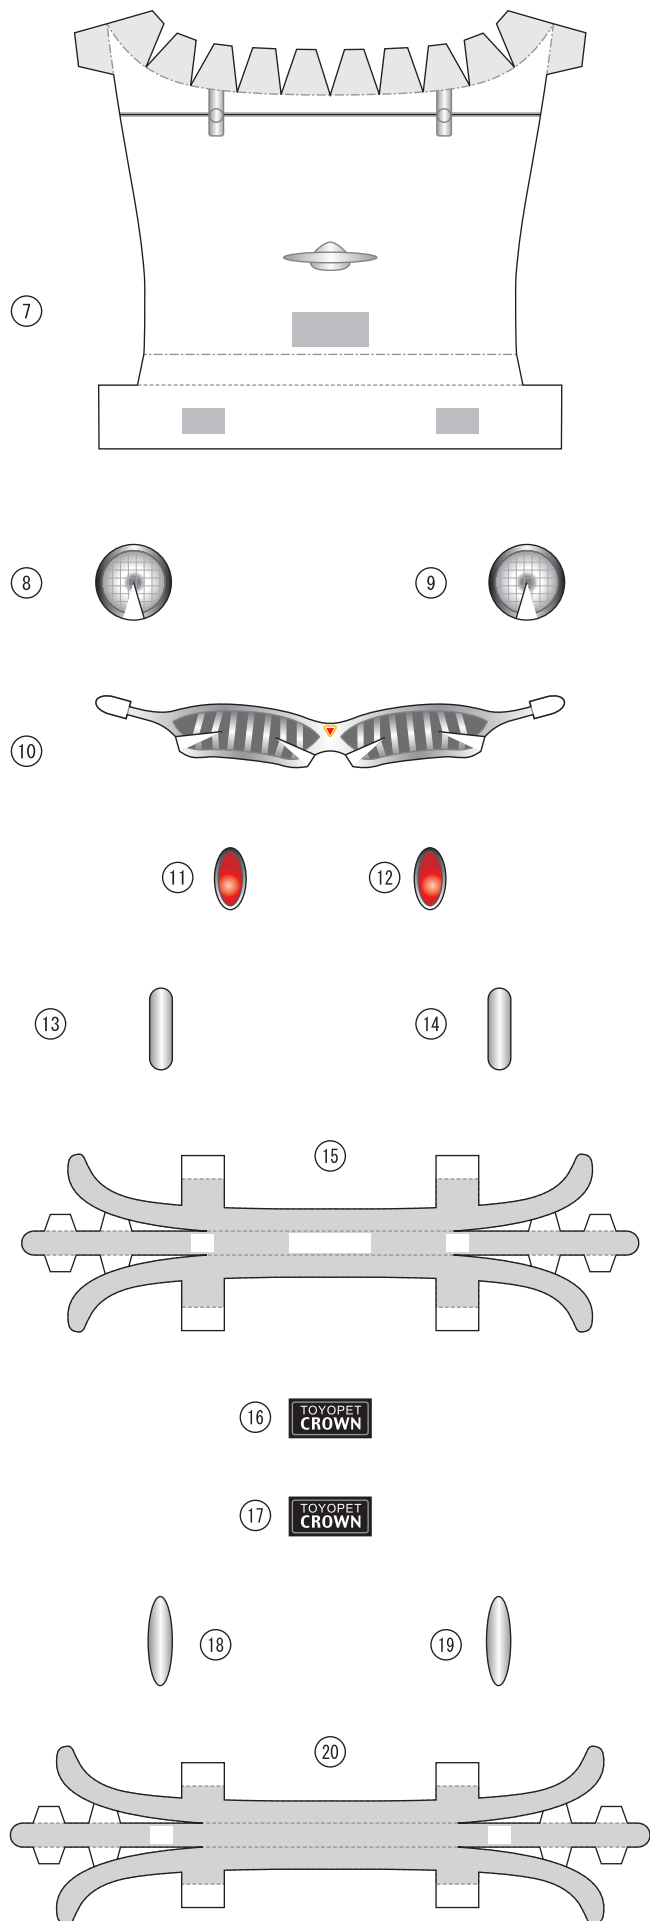

## Toyopet Crown Model RS

Copyright TOYOTA MOTOR CORPORATION All Rights Reserved.  
本データを著作権者に無断で複製販売、転載することは、  
著作権法で禁じられています。

トヨペット クラウン RS型 1955年発売モデル

## Toyopet Crown Model RS

Copyright TOYOTA MOTOR CORPORATION All Rights Reserved.  
 本データを著作権者に無断で複製販売、転載することは、  
 著作権法で禁じられています。

トヨペット クラウン RS型 1955年発売モデル

30

31