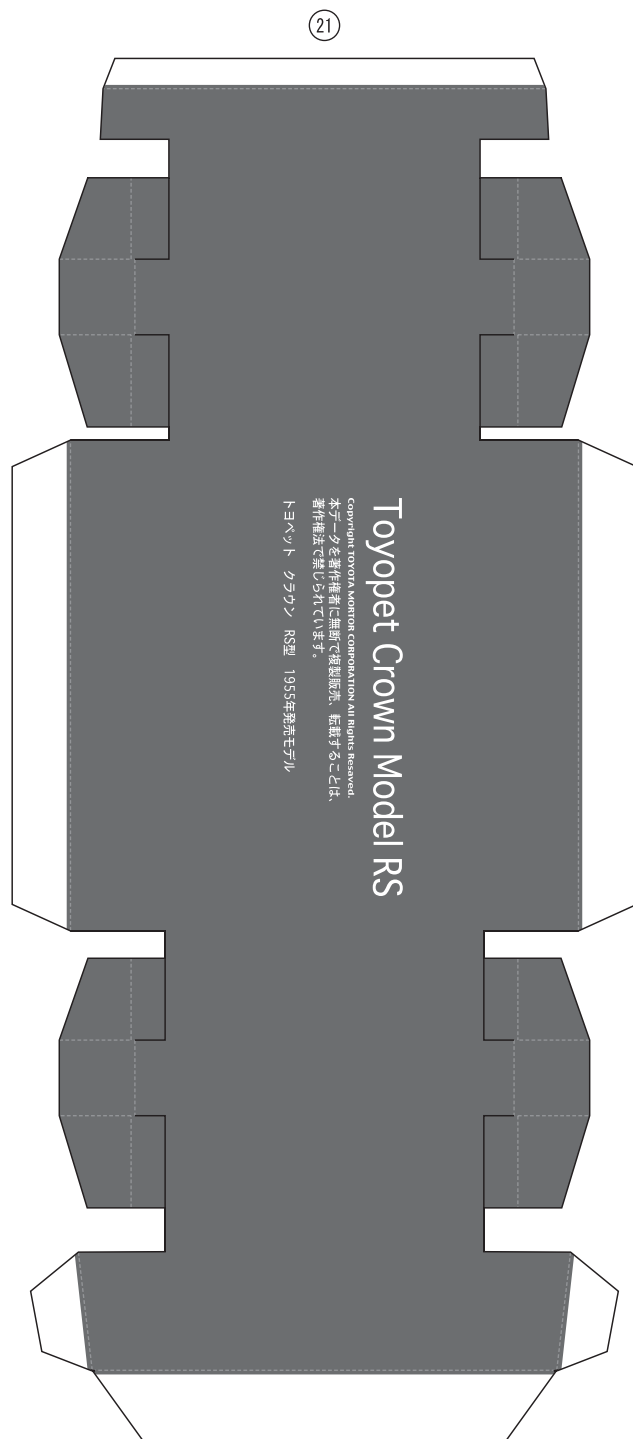

## Toyopet Crown Model RS

Copyright TOYOTA MOTOR CORPORATION All Rights Reserved.  
本データを著作権者に無断で複製販売、転載することは、  
著作権法で禁じられています。

トヨペット クラウン RS型 1955年発売モデル

## Toyopet Crown Model RS

Copyright TOYOTA MOTOR CORPORATION All Rights Reserved.  
 本データを著作権者に無断で複製販売、転載することは、  
 著作権法で禁じられています。

トヨペット クラウン RS型 1955年発売モデル

30

31