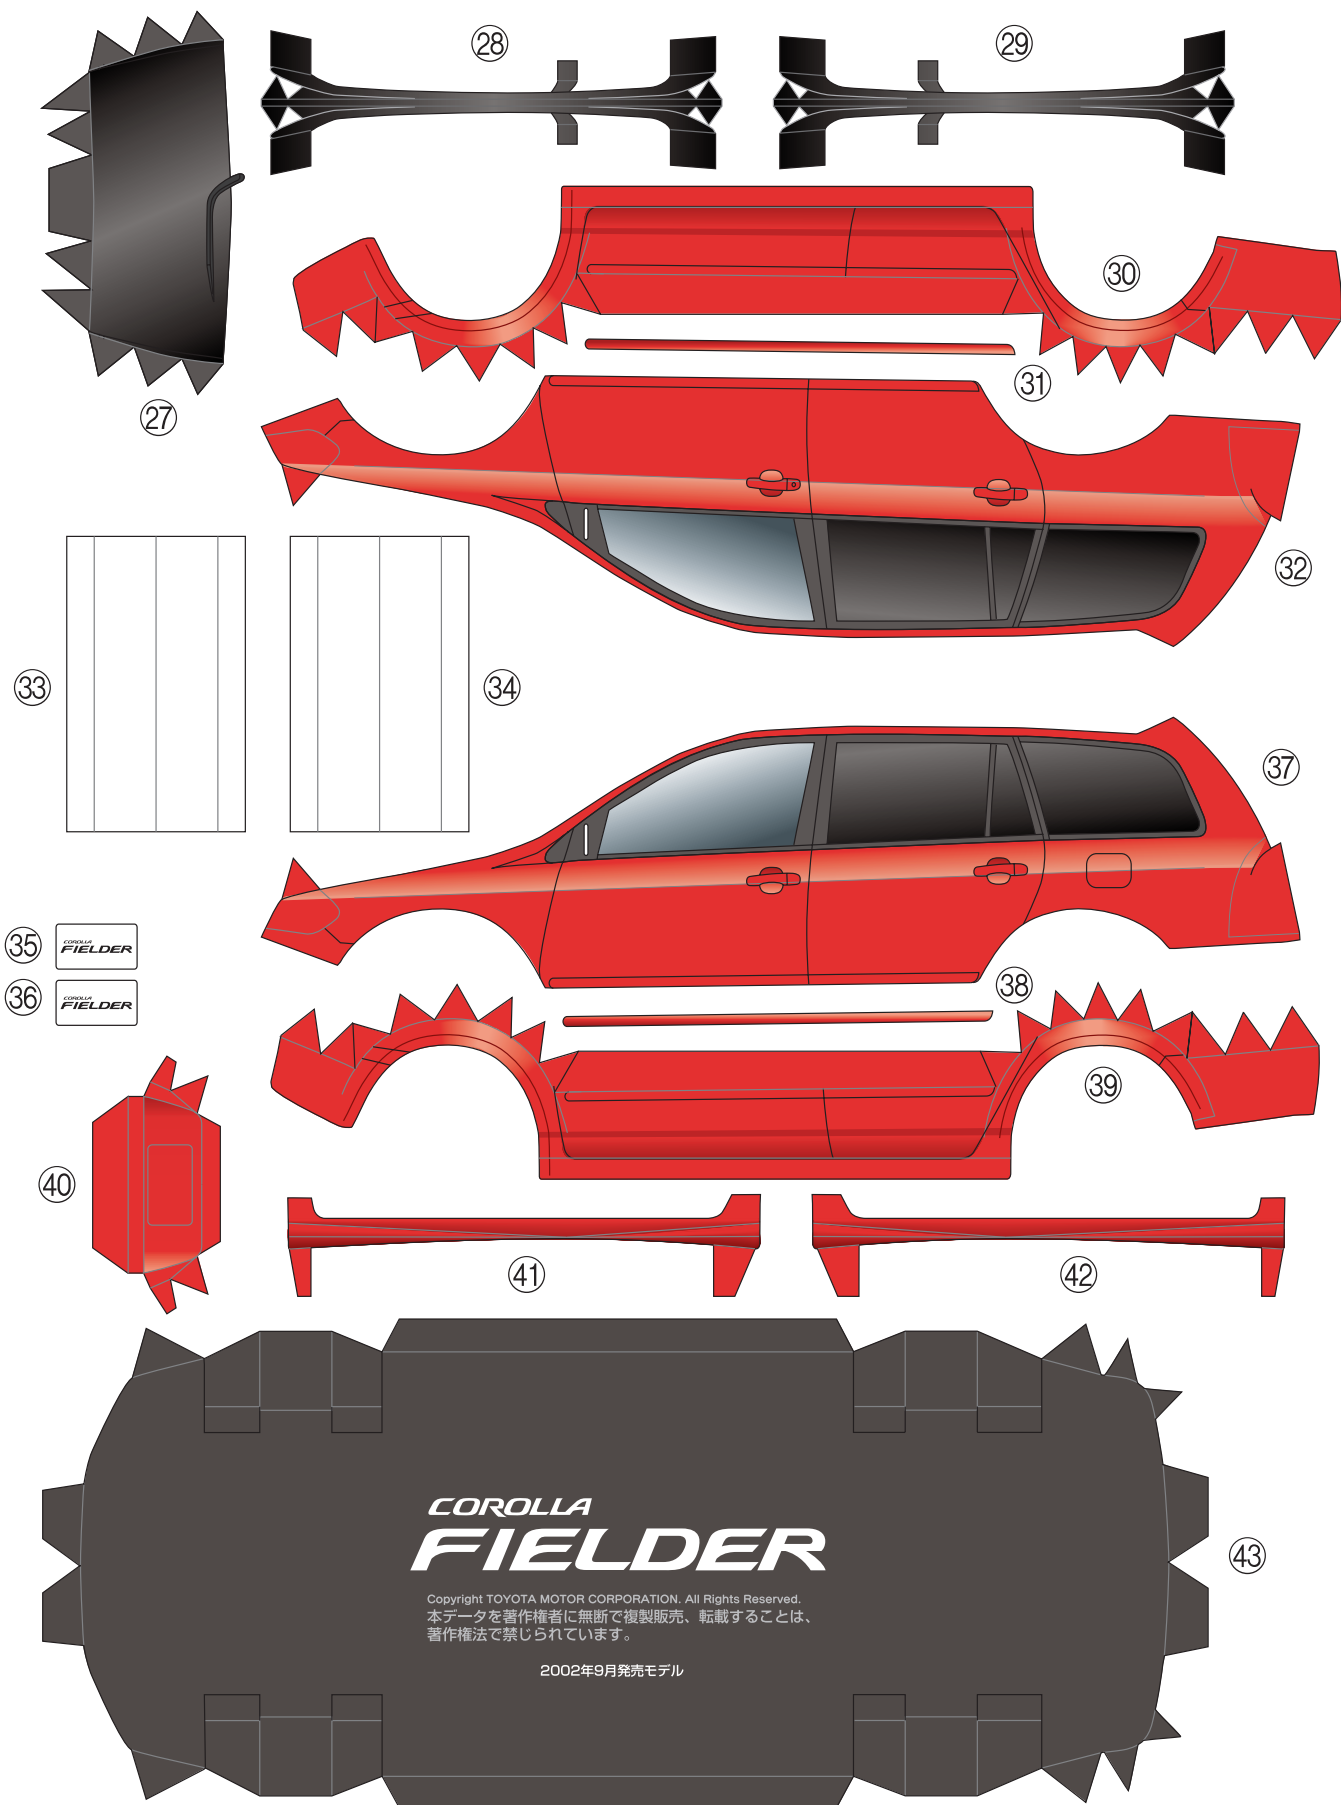

**COROLLA
FIELDER**

Copyright TOYOTA MOTOR CORPORATION. All Rights Reserved.
 本データを著作権者に無断で複製販売、転載することは、
 著作権法で禁じられています。

**COROLLA
FIELDER**

Copyright TOYOTA MOTOR CORPORATION. All Rights Reserved.
本データを著作権者に無断で複製販売、転載することは、
著作権法で禁じられています。

2002年9月発売モデル

**COROLLA
FIELDER**

Copyright TOYOTA MOTOR CORPORATION. All Rights Reserved.
本データを著作権者に無断で複製販売、転載することは、
著作権法で禁じられています。