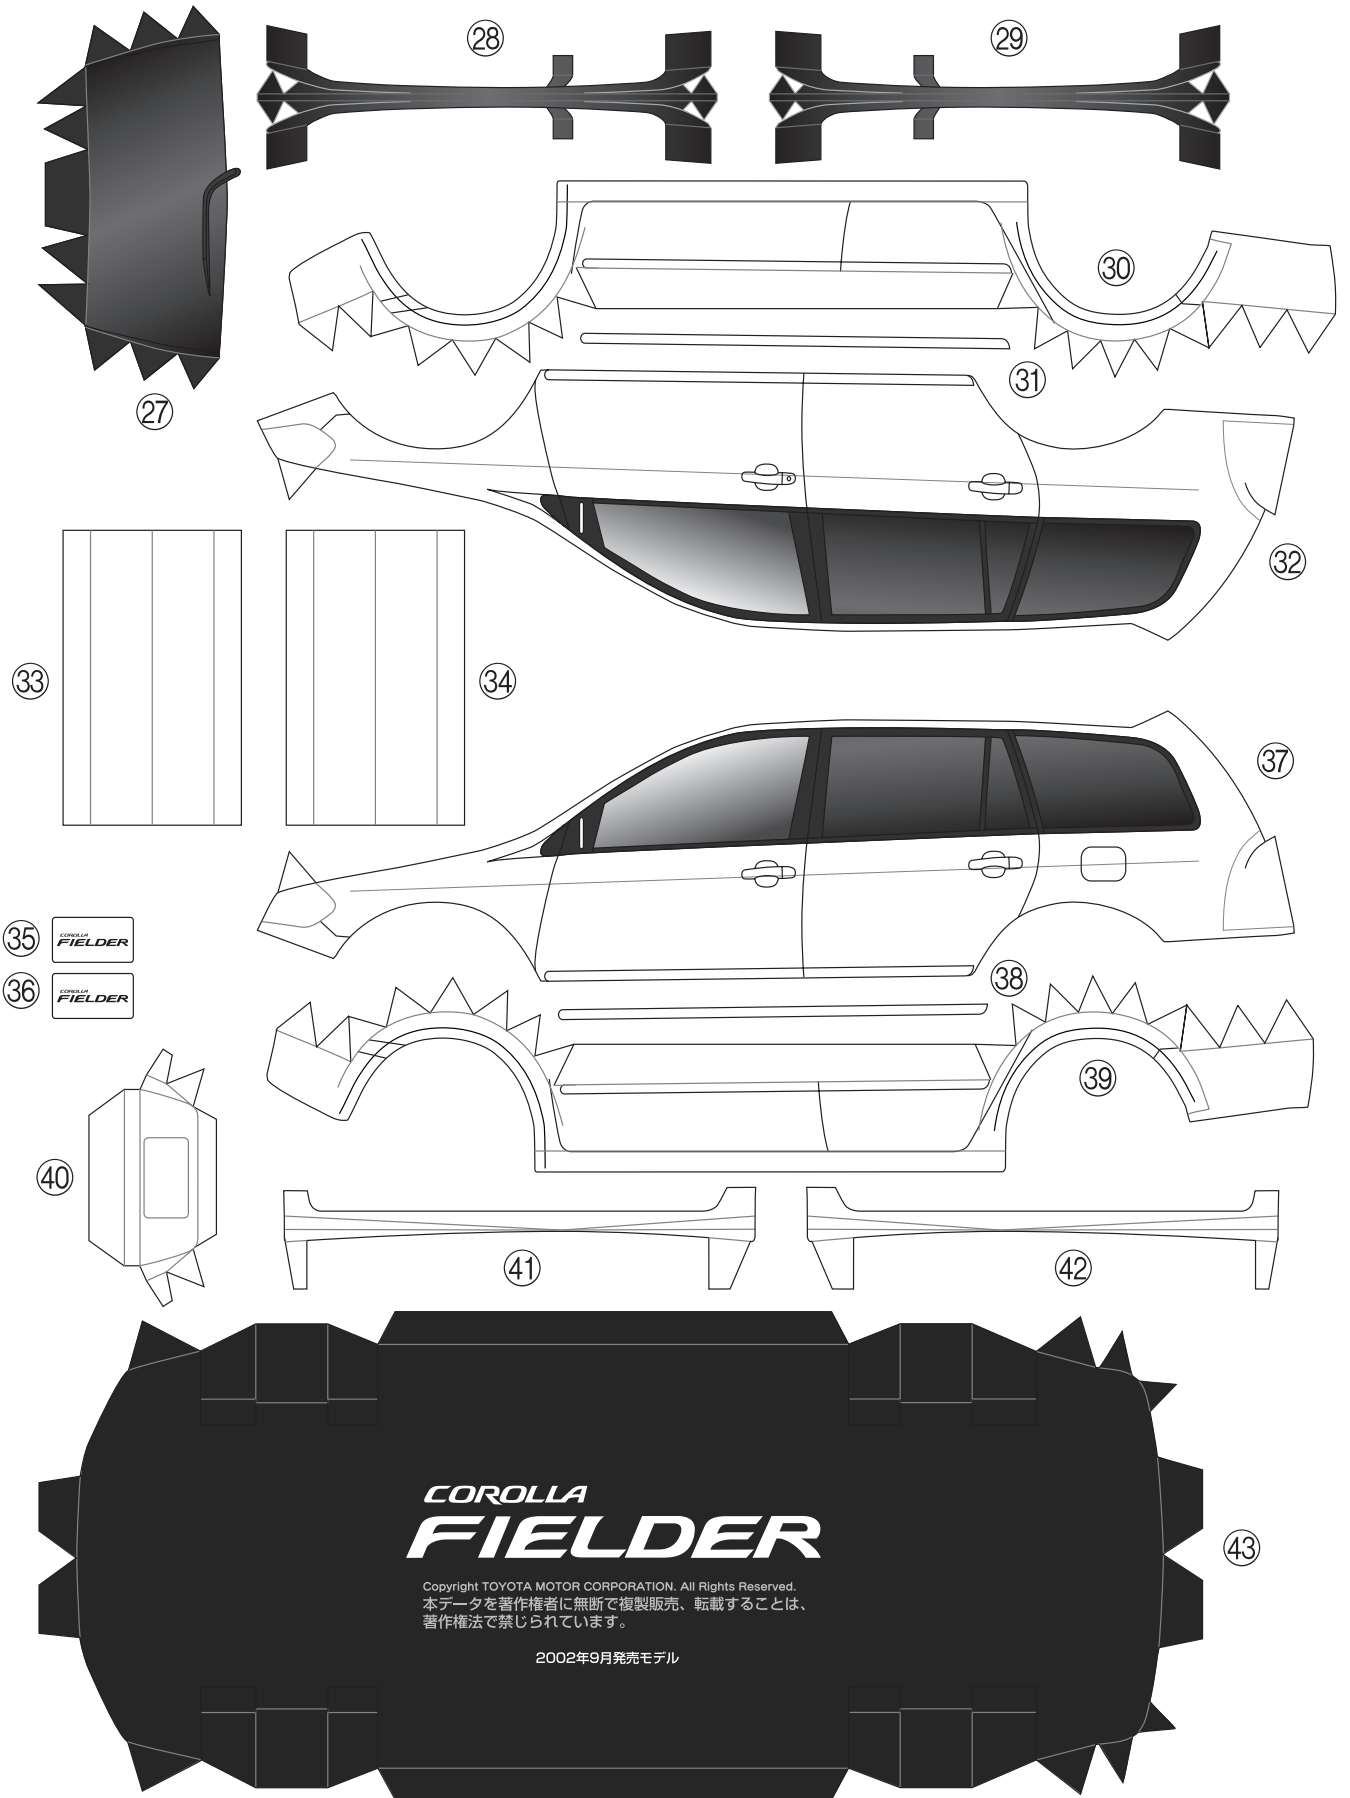

COROLLA
FIELDER

Copyright TOYOTA MOTOR CORPORATION. All Rights Reserved.
本データを著作権者に無断で複製販売、転載することは、
著作権法で禁じられています。

**COROLLA
FIELDER**

Copyright TOYOTA MOTOR CORPORATION. All Rights Reserved.
本データを著作権者に無断で複製販売、転載することは、
著作権法で禁じられています。

2002年9月発売モデル

**COROLLA
FIELDER**

Copyright TOYOTA MOTOR CORPORATION. All Rights Reserved.
本データを著作権者に無断で複製販売、転載することは、
著作権法で禁じられています。